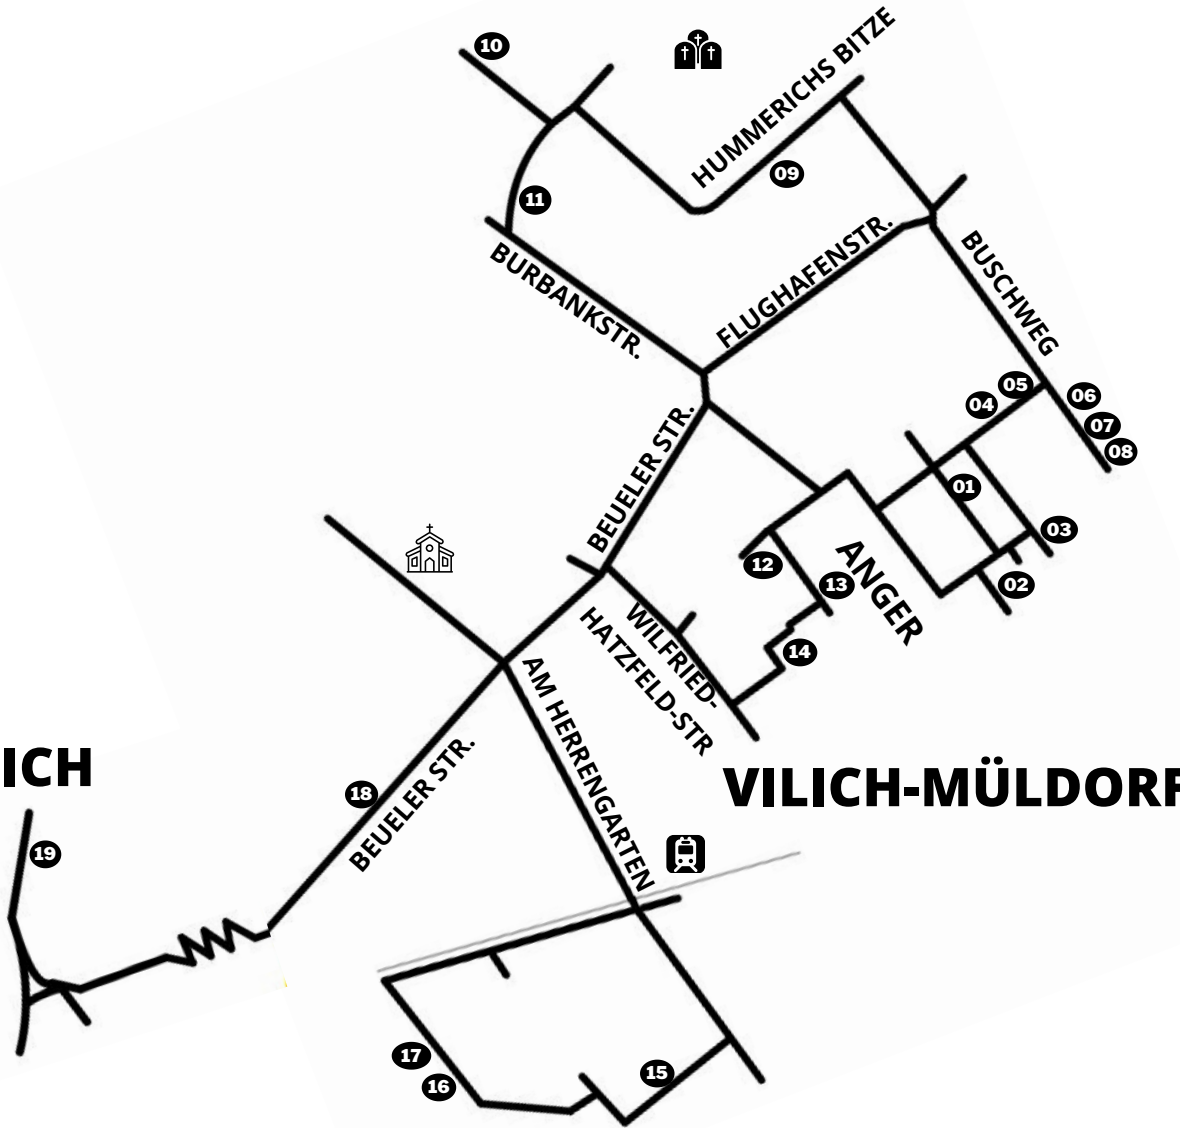

DIE STATIONEN

- **01** MARY-WIGMAN-WEG 2
- **02** HELENE-WEIGEL-WEG 15
- **03** ADELE-SCHOPENHAUER WEG 12
- **04** NELLY-SACHS-WEG 5
- **05** NELLY-SACHS-WEG 3
- **06** BUSCHWEG 22
- **07** BUSCHWEG 26
- **08** BUSCHWEG 28
- **09** HUMMERICHS BITZE 32

VILICH